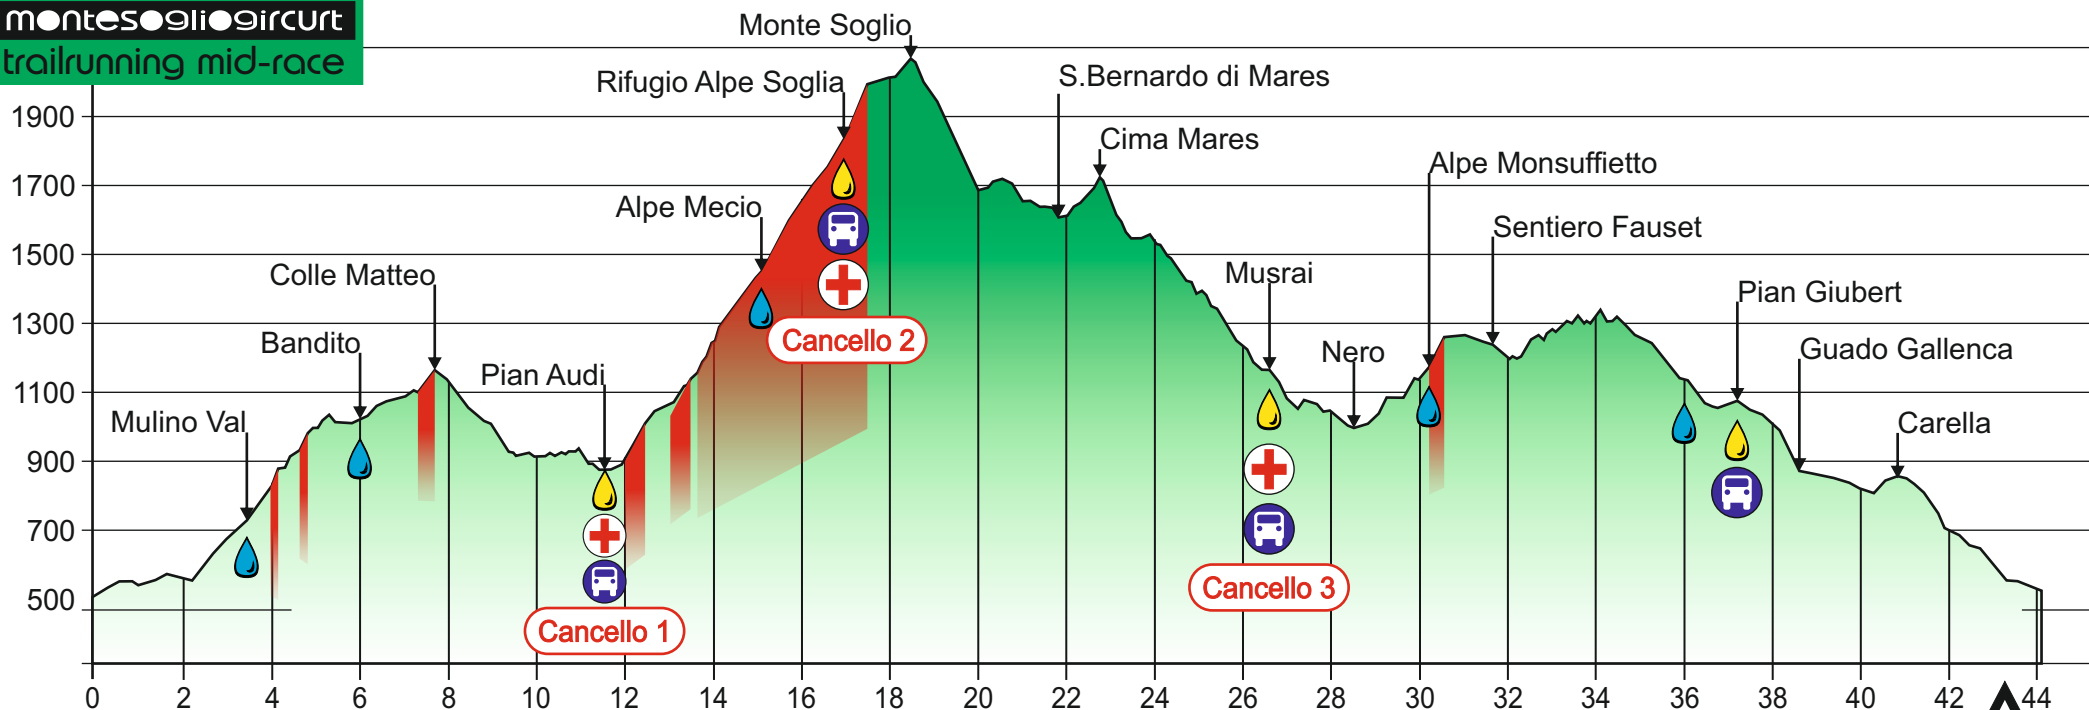

# trailmontesoglio

## free-range trailrunning race

### GIRCURT 44km 2600m

Ora Partenza	8:00
Tempo Max	10h 00'
Cancelli	11,7 km 2h 30'
	16,8 km 4h 00'
	26,5 km 6h 00'

montesoglio gircurt  
trailrunning mid-race

#### TRACCIATURA PERCORSI

- **Gir Lung:** colore fucsia;
- **Gir Cùrt:** colore verde;
- **Gir Dji Vintesinc:** colore arancione;
- **Gir Vulei:** colore giallo;

In alcuni punti la tracciatura è integrata con segni di vernice biodegradabile di colore fucsia e fettucce