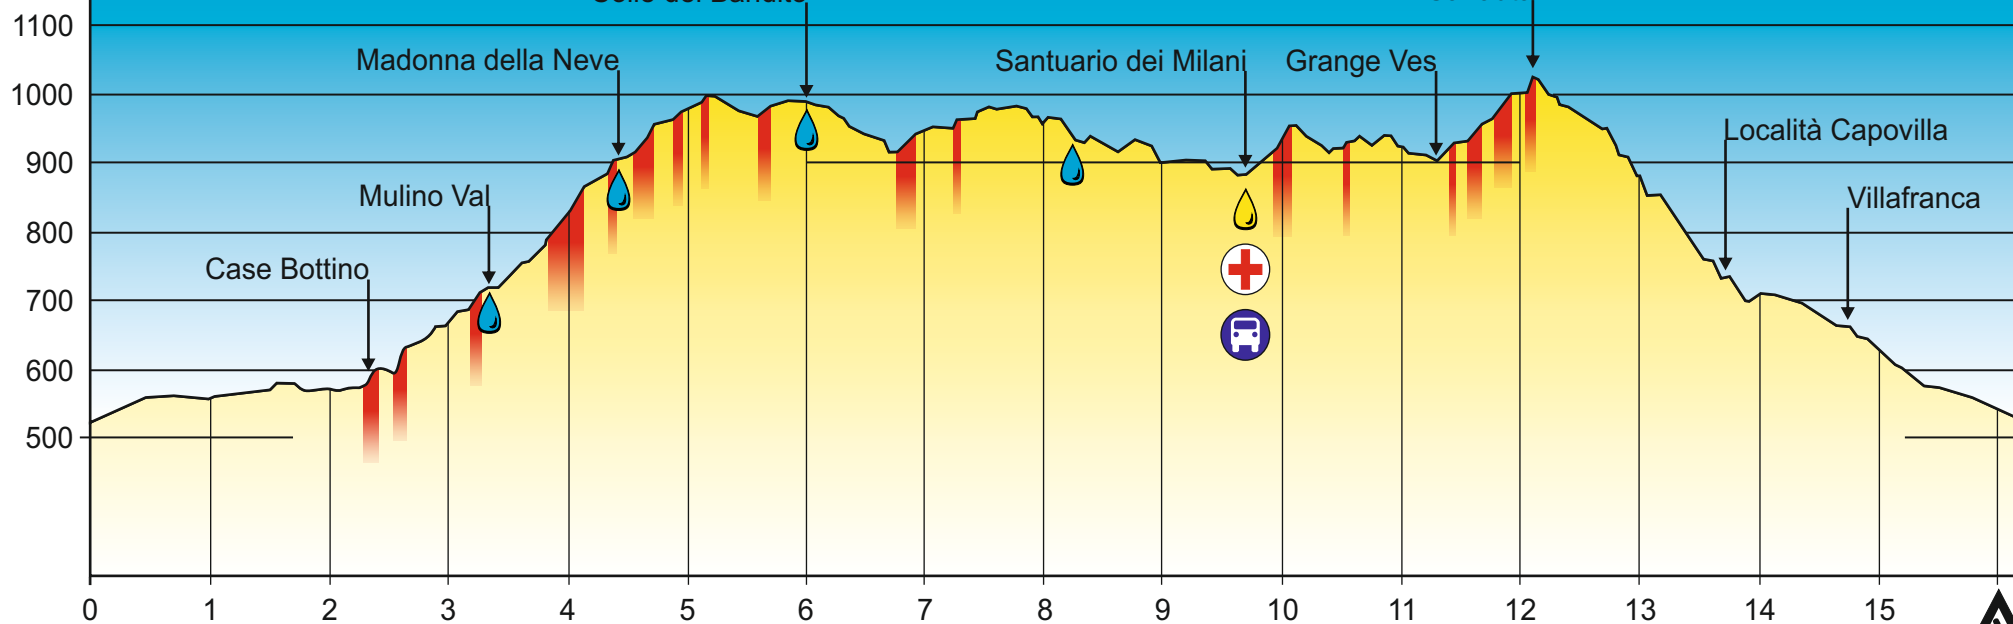

trailmontesoglio

free-range trailrunning race

girvulei 16km 900m

Ora Partenza	17:30
Tempo Max	4h 00'

TRACCIATURA PERCORSI

- Gir Lung: colore fucsia;
- Gir Cùrt: colore verde;
- Gir Dji Vintesinc: colore arancione;
- Gir Vulei: colore giallo;

In alcuni punti la tracciatura è integrata con segni di vernice biodegradabile di colore fucsia e fettucce

- Ristoro Servito
- Fontana
- Tratto tecnico/esposto
- Medico
- Ambulanza
- Salita con pendenza 30%
- Trasporto